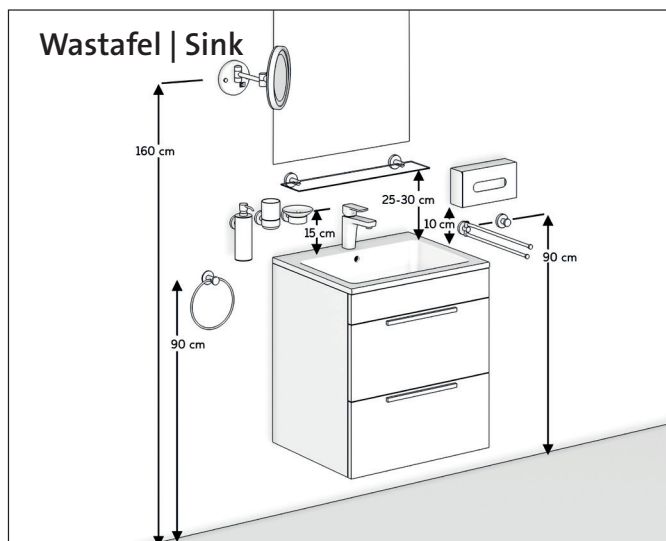

Montagehoogtes

Onze accessoires zijn ontworpen om een leven lang mee te gaan. Ze vormen de perfecte balans tussen kwaliteit, functionaliteit en design. Om optimaal te kunnen genieten van onze producten, geven wij een montagehoogte advies. Bij de aangegeven maten en hoogtes is uitgegaan van een gemiddelde lengte van 1.78 m.

Mounting heights

Our accessories are designed to last a lifetime. They form the perfect balance between quality, functionality and design. In order to optimally enjoy our products, we provide a mounting height advice. The sizes and heights indicated are based on an average length of 1.78 m.

Glasmontage

Het is mogelijk om accessoires uit de Nemox, Nemox stainless steel, Nemox black en Tone series op glas te monteren. In situaties waar de douchewand meteen een scheidingswand is met het toilet kan dit een oplossing bieden.

Glass mounting

It is possible to mount accessories from the Nemox, Nemox stainless steel, Nemox black and Tone series on glass. In situations where the shower wall is immediately a partition with the toilet, this can offer a solution.