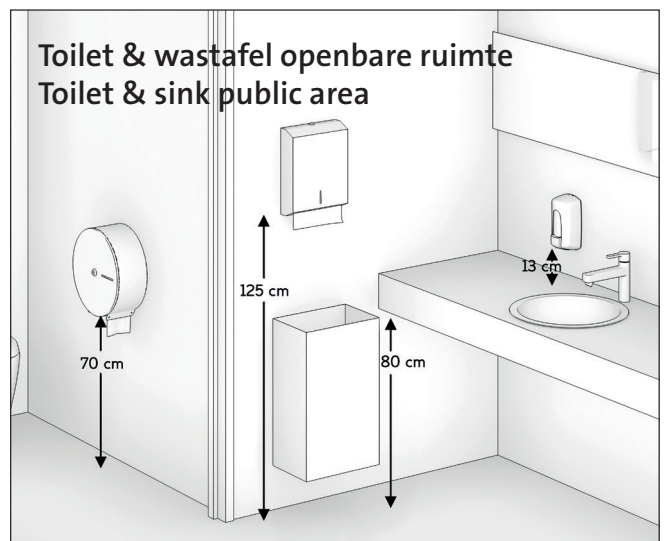

Montagehoogtes

Onze accessoires zijn ontworpen om een leven lang mee te gaan. Ze vormen de perfecte balans tussen kwaliteit, functionaliteit en design. Om optimaal te kunnen genieten van onze producten, geven wij een montagehoogte advies. Bij de aangegeven maten en hoogtes is uitgegaan van een gemiddelde lengte van 1.78 m.

Mounting heights

Our accessories are designed to last a lifetime. They form the perfect balance between quality, functionality and design. In order to optimally enjoy our products, we provide a mounting height advice. The sizes and heights indicated are based on an average length of 1.78 m.

Glasmontage

Het is mogelijk om accessoires uit de Nemox, Nemox stainless steel, Nemox black en Tone series op glas te monteren. In situaties waar de douchewand meteen een scheidingswand is met het toilet kan dit een oplossing bieden.

Glass mounting

It is possible to mount accessories from the Nemox, Nemox stainless steel, Nemox black and Tone series on glass. In situations where the shower wall is immediately a partition with the toilet, this can offer a solution.