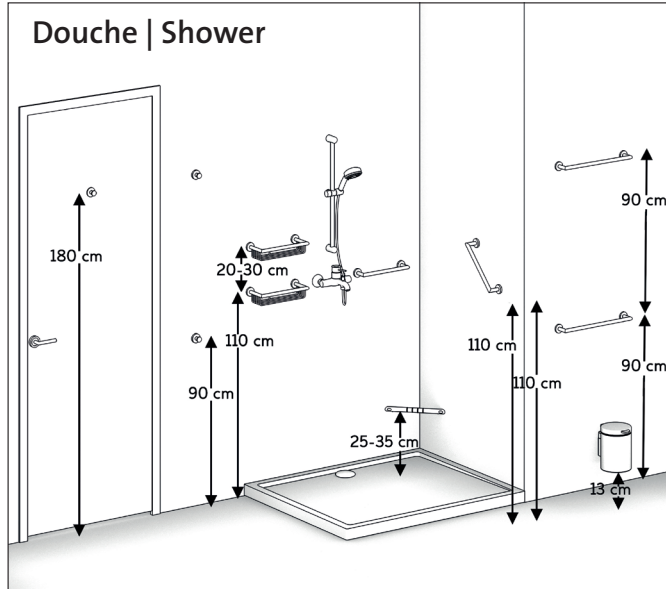

Montagehoogtes

Onze accessoires zijn ontworpen om een leven lang mee te gaan. Ze vormen de perfecte balans tussen kwaliteit, functionaliteit en design. Om optimaal te kunnen genieten van onze producten, geven wij een montagehoogte advies. Bij de aangegeven maten en hoogtes is uitgegaan van een gemiddelde lengte van 1.78 m.

Mounting heights

Our accessories are designed to last a lifetime. They form the perfect balance between quality, functionality and design. In order to optimally enjoy our products, we provide a mounting height advice. The sizes and heights indicated are based on an average length of 1.78 m.

Glasmontage

Het is mogelijk om accessoires uit de Nemox, Nemox stainless steel, Nemox black en Tone series op glas te monteren. In situaties waar de douchewand meteen een scheidingswand is met het toilet kan dit een oplossing bieden.

Glass mounting

It is possible to mount accessories from the Nemox, Nemox stainless steel, Nemox black and Tone series on glass. In situations where the shower wall is immediately a partition with the toilet, this can offer a solution.