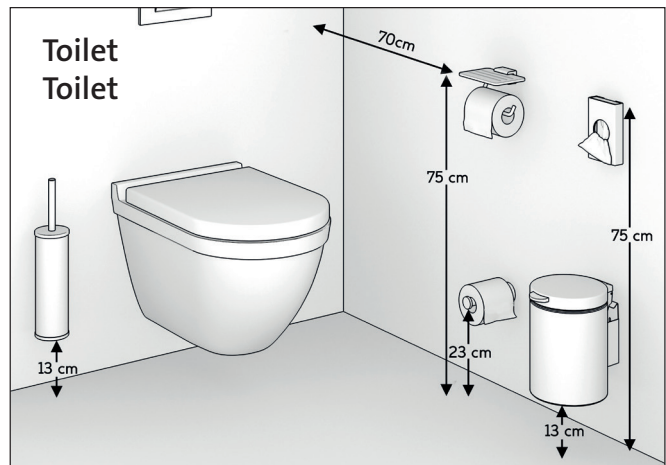

Montagehoogtes

Onze accessoires zijn ontworpen om een leven lang mee te gaan. Ze vormen de perfecte balans tussen kwaliteit, functionaliteit en design. Om optimaal te kunnen genieten van onze producten, geven wij een montagehoogte advies. Bij de aangegeven maten en hoogtes is uitgegaan van een gemiddelde lengte van 1.78 m.

Mounting heights

Our accessories are designed to last a lifetime. They form the perfect balance between quality, functionality and design. In order to optimally enjoy our products, we provide a mounting height advice. The sizes and heights indicated are based on an average length of 1.78 m.