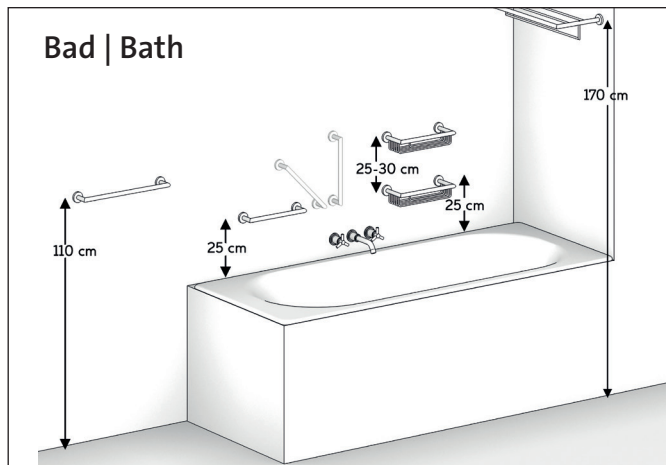

Montagehoogtes

Onze accessoires zijn ontworpen om een leven lang mee te gaan. Ze vormen de perfecte balans tussen kwaliteit, functionaliteit en design. Om optimaal te kunnen genieten van onze producten, geven wij een montagehoogte advies. Bij de aangegeven maten en hoogtes is uitgegaan van een gemiddelde lengte van 1.78 m.

Mounting heights

Our accessories are designed to last a lifetime. They form the perfect balance between quality, functionality and design. In order to optimally enjoy our products, we provide a mounting height advice. The sizes and heights indicated are based on an average length of 1.78 m.

Glasmontage

Het is mogelijk om accessoires uit de Nemox, Nemox stainless steel, Nemox black en Tone series op glas te monteren. In situaties waar de douchewand meteen een scheidingswand is met het toilet kan dit een oplossing bieden.

Glass mounting

It is possible to mount accessories from the Nemox, Nemox stainless steel, Nemox black and Tone series on glass. In situations where the shower wall is immediately a partition with the toilet, this can offer a solution.