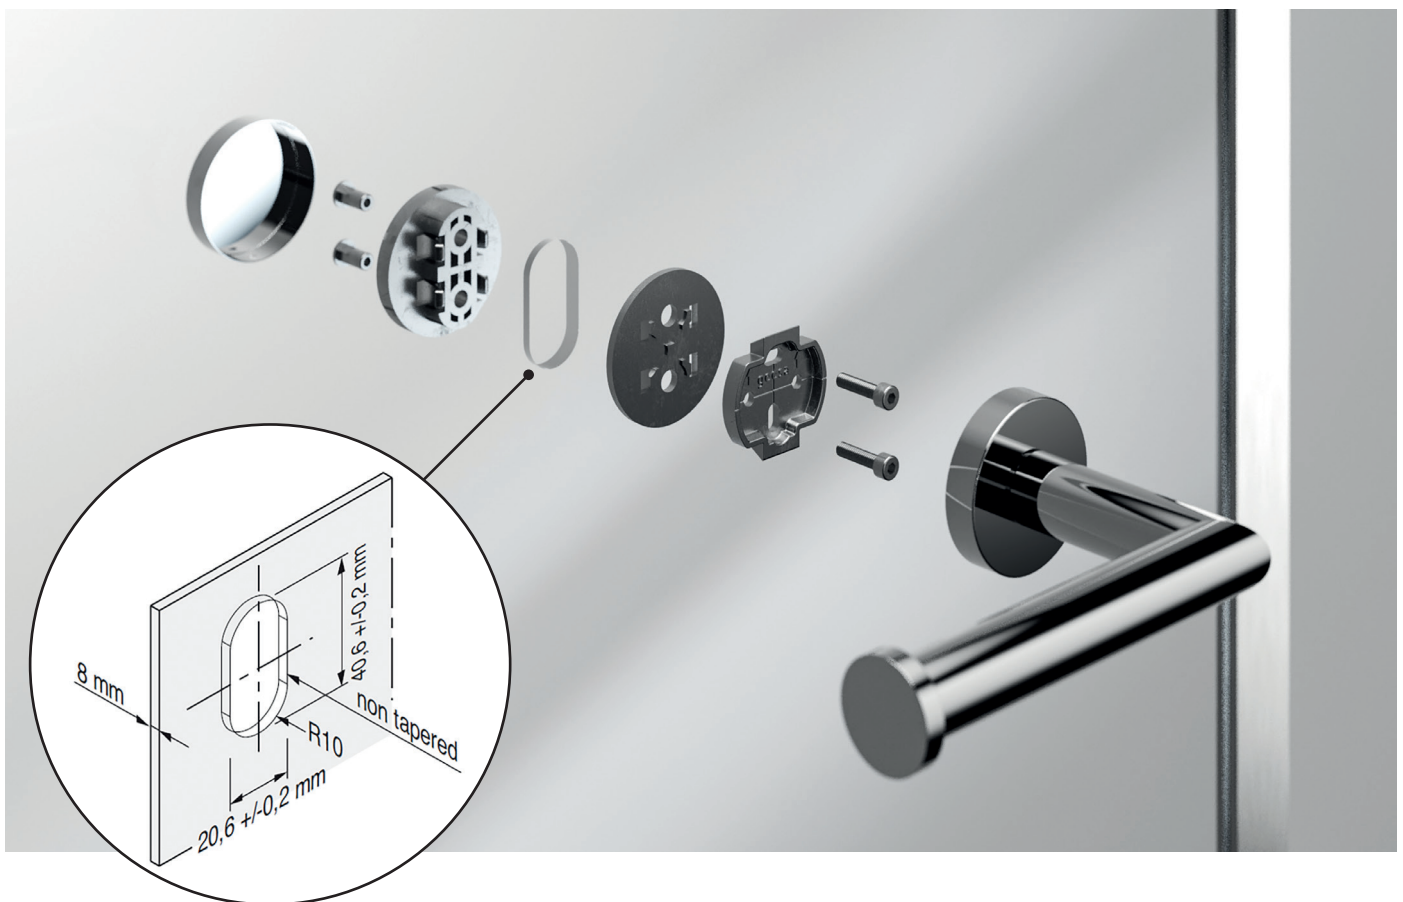

Glasmontage

Het is mogelijk om accessoires uit de Nemox, Nemox stainless steel, Nemox black en Tone series op glas te monteren. In situaties waar de douchewand meteen een scheidingswand is met het toilet kan dit een oplossing bieden.

Het gaan hangen of zich optrekken aan een accessoire, dat op een glazen douchewand is gemonteerd, raden we ten zeerste af. De Nemox grepen: 916506-02; 916574-02; 916528-02, de Nemox stainless steel greep: 916506-05, de Nemox black greep: 916506-06 en de Naxos greep: 916206-02 zijn daarom uitgesloten van glasmontage.

Glass mounting

It is possible to mount accessories from the Nemox, Nemox stainless steel, Nemox black and Tone series on glass. In situations where the shower wall is immediately a partition with the toilet, this can offer a solution.

We strongly advise against hanging or pulling yourself up on an accessory that is mounted on a glass shower wall. The Nemox handles: 916506-02; 916574-02; 916528-02, the Nemox stainless steel handle: 916506-05, the Nemox black handle: 916506-06 and the Naxos handle: 916206-02 are therefore excluded from glass mounting.

Glasmontage set voor 8 mm glas
Glass mounting set for 8 mm glass

916568-02

916569-02

916569-05

916569-06