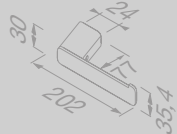

# Shift Chrome

**Toiletrolhouder (rechts)**  
**Toilet roll holder (right)**

919909-02-R

**Toiletrolhouder met planchet**  
**Toilet roll holder with shelf**

919924-02

**Toiletrolhouder dubbel met planchet van transparant glas**  
**Toilet roll holder double with shelf in transparent glass**