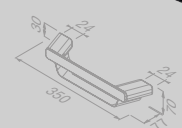

919901-06-M6

**Douchemand 35 cm**  
**Shower basket 35 cm**

919914-06

**Handdoekhaak medium**  
**Towel hook medium**

919967-06

**Handdoekrek 1 arm**  
**Towel rail with 1 arm**

919919-06

**Handdoekring**  
**Towel ring**