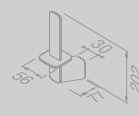

919948-06-M6

**Toiletborstel met houder muurbevestiging**  
**Toilet brush and holder wall-mounted**

919911-06-06

**Toiletaccessoireset**  
**Toilet accessories set**

919900-06-115

**Reserverolhouder**  
**Spare toilet roll holder**