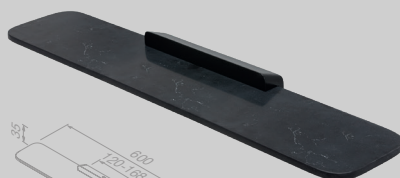

919901-06-M6