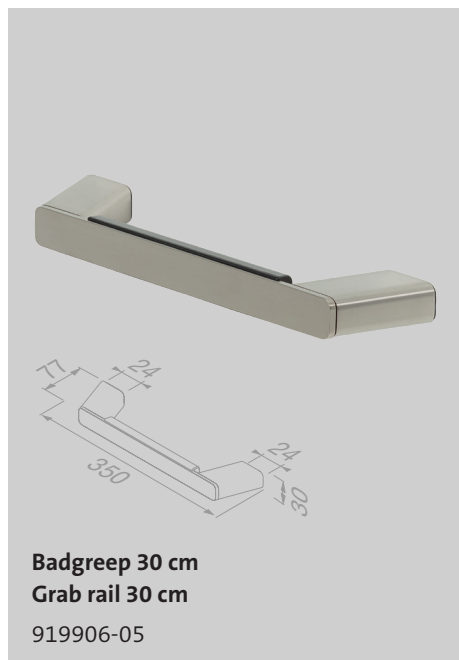

Reserveonderdelen

De reserveonderdelen van de Shift Brushed stainless steel-serie zijn te vinden in het hoofdstuk 'Reserveonderdelen' op pagina 191.

Spare parts

Spare parts of the Shift Brushed stainless steel collection can be found in the chapter 'Spare parts' on page 191.