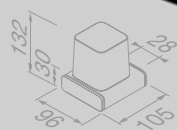

200 ml

Zeepdispenser 200 ml met gesatineerd glas
Soap dispenser 200 ml with frosted glass

919916-02