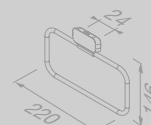

919901-06-M6

**Douchemand 35 cm**  
**Shower basket 35 cm**

919914-06

**Handdoekhaak medium**  
**Towel hook medium**

919967-06

**Handdoekrek 1 arm**  
**Towel rail with 1 arm**

919919-06

**Handdoekring**  
**Towel ring**

919904-06

**Badgreep 30 cm**  
**Grab rail 30 cm**

919906-06

**Handdoekrek 60 cm**  
**Towel rail 60 cm**

919907-06-60