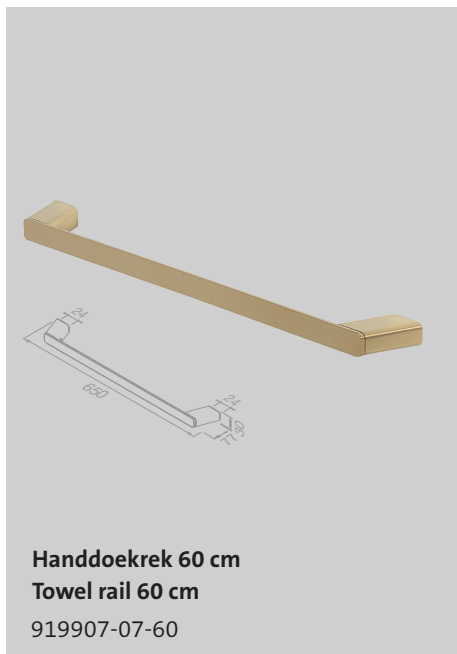

Reserveonderdelen

De reserveonderdelen van de Shift Brushed gold-serie zijn te vinden in het hoofdstuk 'Reserveonderdelen' op pagina 191

Spare parts

Spare parts of the Shift Brushed gold collection can be found in the chapter 'Spare parts' on page 191