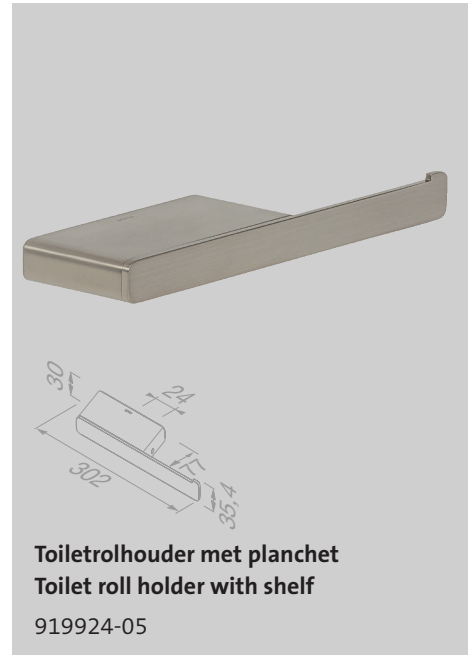

Shift Brushed stainless steel