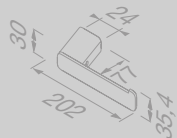

Shift Black

Toiletrolhouder (rechts)
Toilet roll holder (right)

919909-06-R