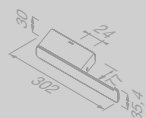

# Shift Chrome

**Toiletrolhouder (rechts)**  
**Toilet roll holder (right)**

919909-02-R

**Toiletrolhouder met planchet**  
**Toilet roll holder with shelf**

919924-02

**Toiletrolhouder dubbel met planchet van transparant glas**  
**Toilet roll holder double with shelf in transparent glass**