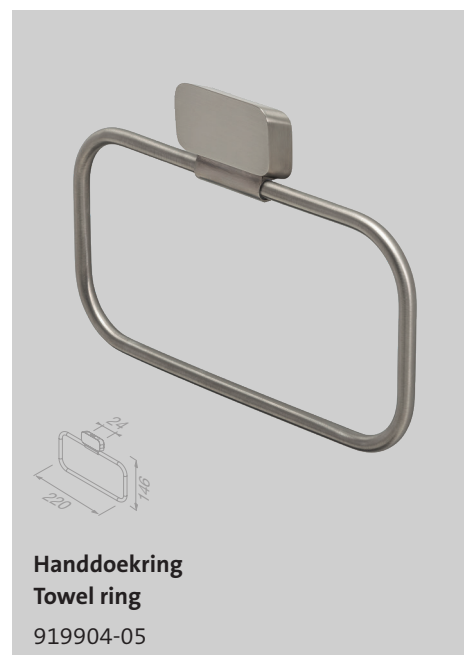

Shift Brushed stainless steel