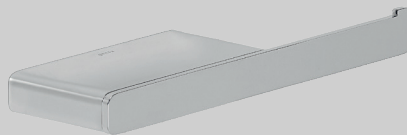

Shift Chrome

919909-02-R

919924-02

919948-02

919911-02-06

919900-02-115

919912-02

200 ml

919916-02

919901-02

919914-02