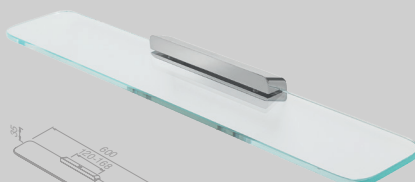

Shift Chrome

919909-02-R

919924-02

919948-02

919911-02-06

919900-02-115

919912-02

200 ml

919916-02

919901-02

919914-02