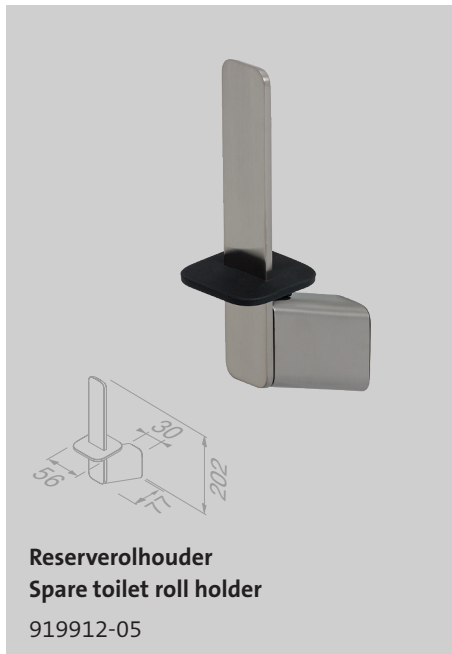

Shift Brushed stainless steel