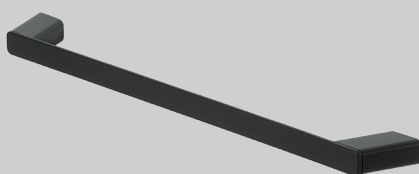

919901-06-M6

**Douchemand 35 cm**  
**Shower basket 35 cm**

919914-06

**Handdoekhaak medium**  
**Towel hook medium**

919967-06

**Handdoekrek 1 arm**  
**Towel rail with 1 arm**

919919-06

**Handdoekring**  
**Towel ring**

919904-06

**Badgreep 30 cm**  
**Grab rail 30 cm**

919906-06

**Handdoekrek 60 cm**  
**Towel rail 60 cm**

919907-06-60