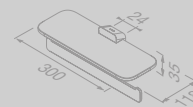

# Shift Chrome

**Toiletrolhouder (rechts)**  
**Toilet roll holder (right)**

919909-02-R

**Toiletrolhouder met planchet**  
**Toilet roll holder with shelf**

919924-02

**Toiletrolhouder dubbel met planchet van transparant glas**  
**Toilet roll holder double with shelf in transparent glass**