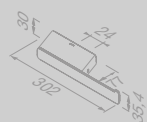

# Shift Black

**Toiletrolhouder (rechts)**  
**Toilet roll holder (right)**

919909-06-R

**Toiletrolhouder met planket**  
**Toilet roll holder with shelf**

919924-06

**Toiletrolhouder dubbel met planket**  
**van matzwarte marmerlook**  
**Toilet roll holder double with shelf in**  
**black matt marble effect**