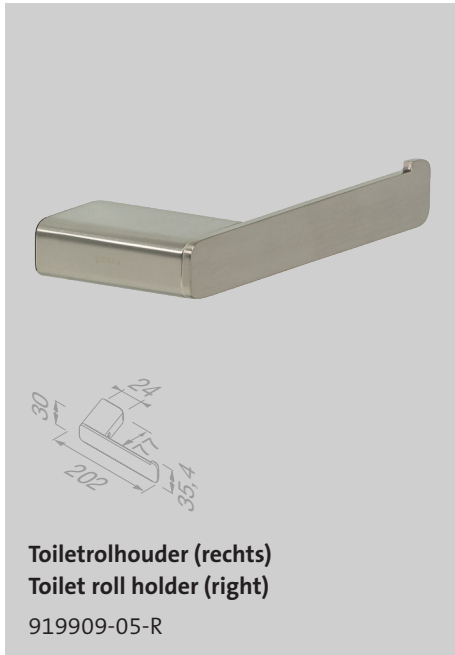

Shift Brushed stainless steel