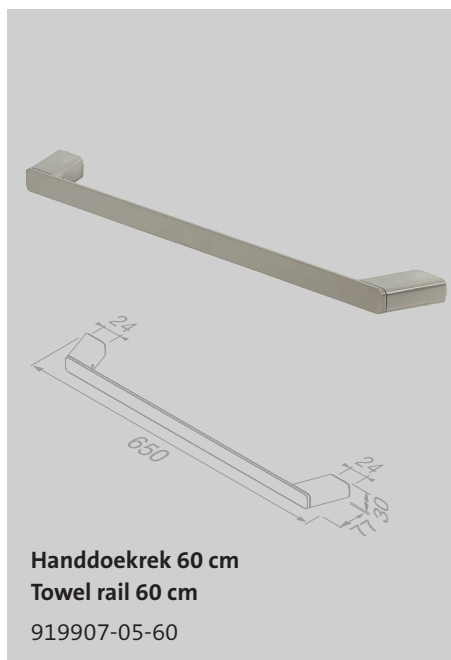

Reserveonderdelen

De reserveonderdelen van de Shift Brushed stainless steel-serie zijn te vinden in het hoofdstuk 'Reserveonderdelen' op pagina 191.

Spare parts

Spare parts of the Shift Brushed stainless steel collection can be found in the chapter 'Spare parts' on page 191.