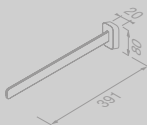

919901-06-M6

**Douchemand 35 cm**  
**Shower basket 35 cm**

919914-06

**Handdoekhaak medium**  
**Towel hook medium**

919967-06

**Handdoekrek 1 arm**  
**Towel rail with 1 arm**

919919-06

**Handdoekring**  
**Towel ring**