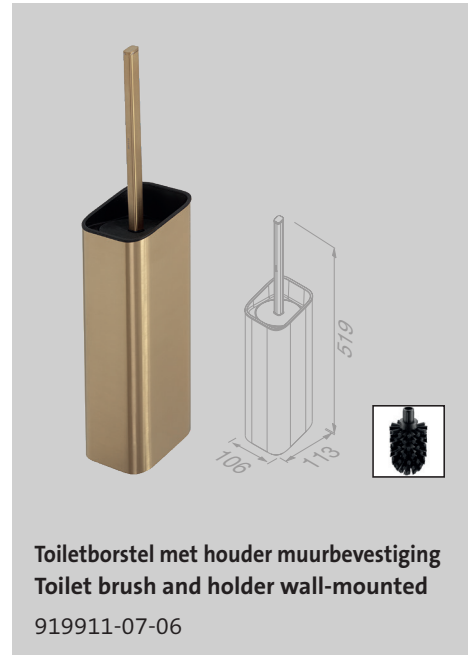

Shift Brushed gold