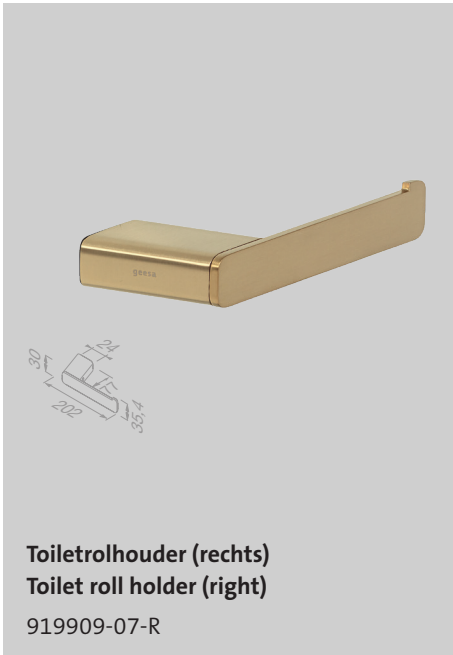

Shift Brushed gold