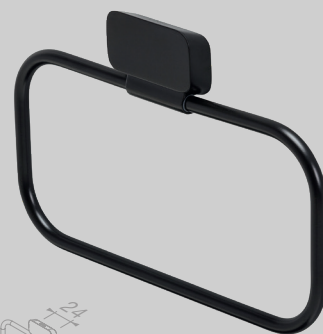

919901-06-M6

**Douchemand 35 cm**  
**Shower basket 35 cm**

919914-06

**Handdoekhaak medium**  
**Towel hook medium**

919967-06

**Handdoekrek 1 arm**  
**Towel rail with 1 arm**

919919-06

**Handdoekring**  
**Towel ring**

919904-06

**Badgreep 30 cm**  
**Grab rail 30 cm**

919906-06

**Handdoekrek 60 cm**  
**Towel rail 60 cm**

919907-06-60