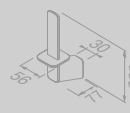

919948-02

**Toiletborstel met houder muurbevestiging**  
**Toilet brush and holder wall-mounted**

919911-02-06

**Toiletaccessoireset**  
**Toilet accessories set**

919900-02-115

**Reserverolhouder**  
**Spare toilet roll holder**