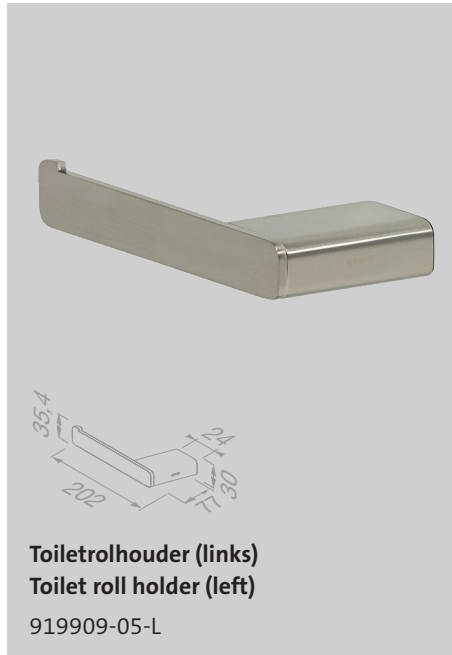

Shift Brushed stainless steel