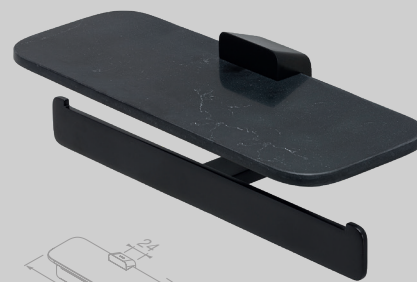

# Shift Black

**Toiletrolhouder (rechts)**  
**Toilet roll holder (right)**

919909-06-R

**Toiletrolhouder met planket**  
**Toilet roll holder with shelf**

919924-06

**Toiletrolhouder dubbel met planket**  
**van matzwarte marmerlook**  
**Toilet roll holder double with shelf in**  
**black matt marble effect**