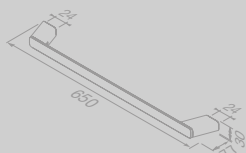

Handdoekrek 60 cm
Towel rail 60 cm

919907-06-60

Reserveonderdelen

De reserveonderdelen van de Shift Black-serie zijn te vinden in het hoofdstuk 'Reserveonderdelen' op pagina 191.

Spare parts

Spare parts of the Shift Black collection can be found in the chapter 'Spare parts' on page 191.