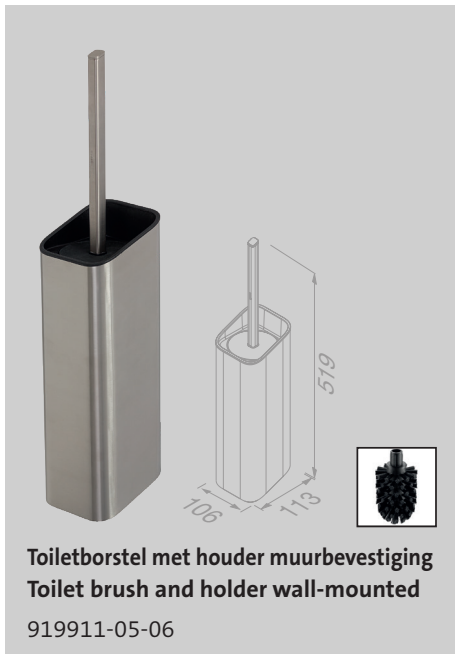

Shift Brushed stainless steel