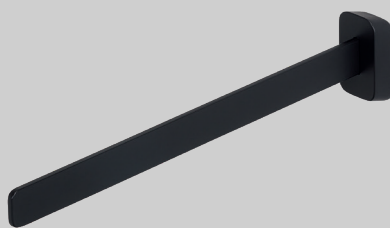

# Shift

Iconisch en tijdloos. De Geesa Shift-serie valt op door haar ingetogen luxe en esthetische design. De haak vormt de basis van de collectie; een solide vorm met vloeiende rondingen. De evenwijdige rechthoek is 20 graden omhoog gekanteld waarbij er een uniek figuur ontstaat. Deze herkenbare Shift-vorm is volledig doorgevoerd in deze veelzijdige premiumcollectie van Geesa.

919901-06-M6

**Douchemand 35 cm**  
**Shower basket 35 cm**

919914-06

**Handdoekhaak medium**  
**Towel hook medium**

919967-06

**Handdoekrek 1 arm**  
**Towel rail with 1 arm**

919919-06

**Handdoekring**  
**Towel ring**