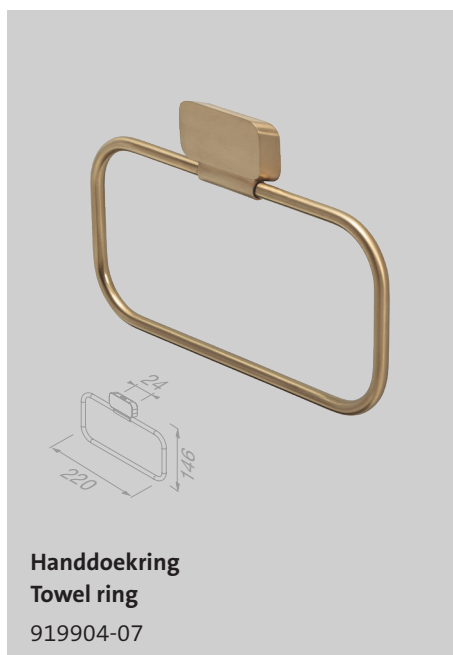

Shift Brushed gold