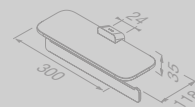

# Shift Black

**Toiletrolhouder (rechts)**  
**Toilet roll holder (right)**

919909-06-R

**Toiletrolhouder met planket**  
**Toilet roll holder with shelf**

919924-06

**Toiletrolhouder dubbel met planket**  
**van matzwarte marmerlook**  
**Toilet roll holder double with shelf in**  
**black matt marble effect**