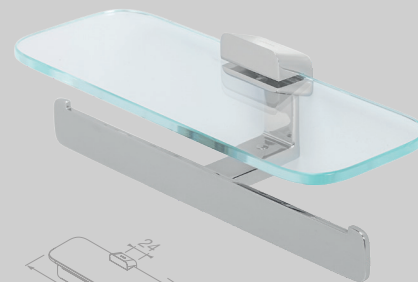

# Shift Chrome

**Toiletrolhouder (rechts)**  
**Toilet roll holder (right)**

919909-02-R

**Toiletrolhouder met planchet**  
**Toilet roll holder with shelf**

919924-02

**Toiletrolhouder dubbel met planchet van transparant glas**  
**Toilet roll holder double with shelf in transparent glass**